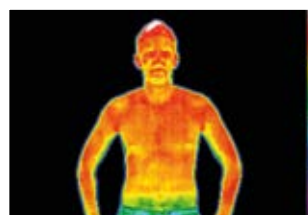

Le chauffage de la paroi permet de chauffer rapidement l'ensemble de la surface en bois, sans surchauffe. Comme avec un poêle en faïence, la chaleur se propage, ici à travers le bois, sous forme de rayonnement thermique à infrarouge C modéré à ondes longues. Vous profitez ainsi d'une chaleur particulièrement saine qui pénètre en profondeur dans le corps et dont l'effet bénéfique est durable.

La différence avec un bain de sauna classique est parfaitement visible sur des images de thermographie : par rapport à une cabine de sauna classique, l'intégralité de votre corps est réchauffée plus rapidement et plus profondément et se refroidit moins vite après le bain d'air chaud.

Dans le sauna

après 5 minutes

après 10 minutes

après 15 minutes

Dans la cabine thermique

après 5 minutes

après 10 minutes

après 15 minutes