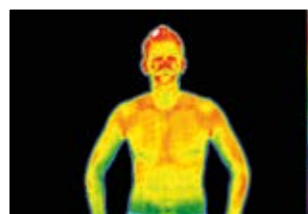

après 5 minutes

après 10 minutes