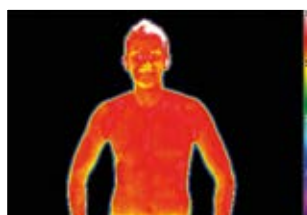

La différence avec un bain de sauna classique est parfaitement visible sur des images de thermographie : par rapport à une cabine de sauna classique, l'intégralité de votre corps est réchauffée plus rapidement et plus profondément et se refroidit moins vite après le bain d'air chaud.

Dans le sauna

après 5 minutes

après 10 minutes

après 15 minutes

Dans la cabine thermique

après 5 minutes

après 10 minutes

après 15 minutes