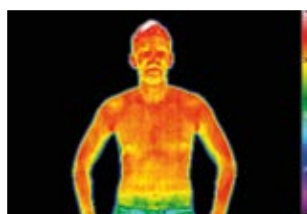

La différence avec un bain de sauna classique est parfaitement visible sur des images de thermographie : par rapport à une cabine de sauna classique, l'intégralité de votre corps est réchauffée plus rapidement et plus profondément et se refroidit moins vite après le bain d'air chaud.

Dans le sauna

après 5 minutes

après 10 minutes

après 15 minutes

Dans la cabine thermique

après 5 minutes

après 10 minutes

après 15 minutes