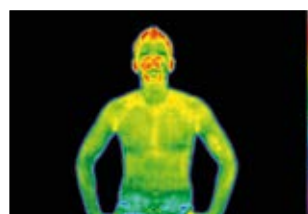

INFRATHERM *Kristall*

- Une chaleur homogène infrarouge C à ondes longues
- Pas de rayonnement direct sélectif
- Pas de lampes ou de plaques en téflon
- Aucun risque de brûlures de la peau
- Pas de pollution électromagnétique

Profitez de nos innovations brevetées

RUKU Infratherm est une cabine à rayonnement thermique infrarouge unique en son genre, équipée du système d'isolation Isoholz très efficace, et d'un système de chauffage de surface à infrarouge intégré dans la paroi : des techniques dont vous ne pouvez bénéficier nulle part ailleurs.

Le chauffage de la paroi permet de chauffer rapidement l'ensemble de la surface en bois, sans surchauffe. Comme avec un poêle en faïence, la chaleur se propage, ici à travers le bois, sous forme de rayonnement thermique à infrarouge C modéré à ondes longues. Vous profitez ainsi d'une chaleur particulièrement saine qui pénètre en profondeur dans le corps et dont l'effet bénéfique est durable.

La différence avec un bain de sauna classique est parfaitement visible sur des images de thermographie : par rapport à une cabine de sauna classique, l'intégralité de votre corps est réchauffée plus rapidement et plus profondément et se refroidit moins vite après le bain d'air chaud.

Dans le sauna

après 5 minutes