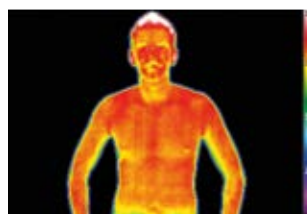

La différence avec un bain de sauna classique est parfaitement visible sur des images de thermographie : par rapport à une cabine de sauna classique, l'intégralité de votre corps est réchauffée plus rapidement et plus profondément et se refroidit moins vite après le bain d'air chaud.

Dans le sauna

après 5 minutes

après 10 minutes

après 15 minutes

Dans la cabine thermique

après 5 minutes

après 10 minutes

après 15 minutes