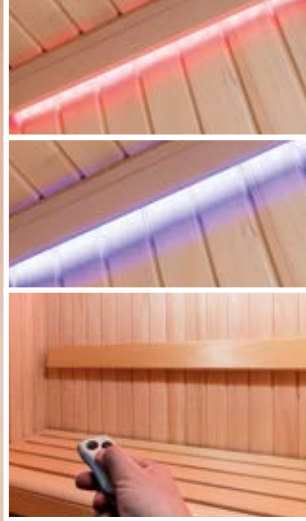

Surface lisse blanche, socle et cadre de porte en pin Hemlock

Revêtement intérieur

Coffrage massif en bois de sapin d'une épaisseur de 16 mm

Lumière d'ambiance

Lumière LED blanche incluse,
lumière LED avec couleurs rouge,
verte et bleue avec télécommande en option